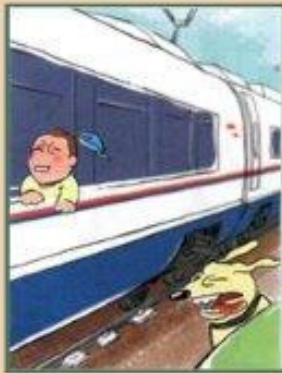

Ребята, помните!

Переходи железнодорожные пути только по пешеходным переходам, мостам и тоннелям!

Не высовывайся из окон вагонов и дверей тамбуров!

Не используй наушники и мобильные телефоны при переходе через железнодорожные пути!

Не переходи железнодорожные пути на красный свет светофора!

Не пытайся проникнуть на пассажирскую платформу и железнодорожные пути в неустановленном месте!

Не ходи по железнодорожным путям!

Не подлезай под пассажирскими платформами и железнодорожным подвижным составом! Не перелезай через автоматические устройства между вагонами

Не заходи за линию безопасности у края пассажирской платформы!

Не прыгай с пассажирской платформы на железнодорожные пути!

Не поднимайся на опоры и специальные конструкции контактной сети и воздушных линий и искусственных сооружений!